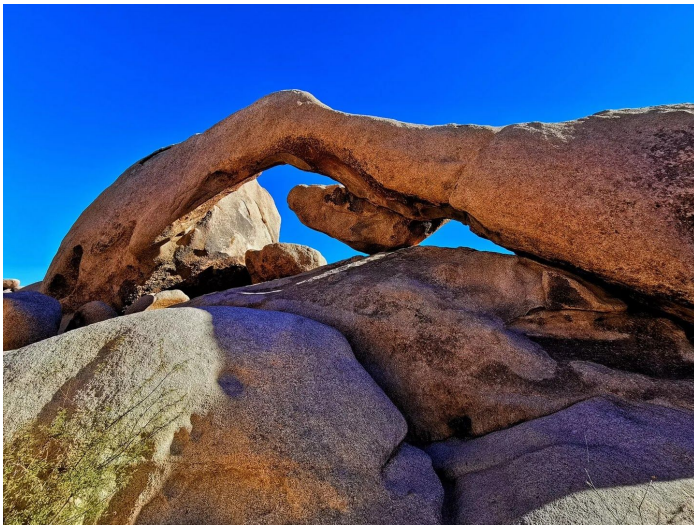

D80, 11-15 #2 The famous rock formations in Joshua Tree NP

约书亚树国家公园各个景区中有命名的岩石：

拱岩 (Arch Rock)

骷髅岩 (Skull Rock)

恐怖屋 (Hall of Horrors)

主要观景台 (Key View)

帽岩 (Cap Rock)

烟囱岩 (Chimney Rock)

老妇 (The Old Woman)

路口岩 (Intersection Rock)

独眼巨人岩 (Cyclops Rock)

乌龟石 (Turtle Rock)

运动石 (Locomotion Rock)

运动挑战岩 (Sports Challenge Rock)

拱岩 (Arch Rock)

骷髏岩 (Skull Rock)