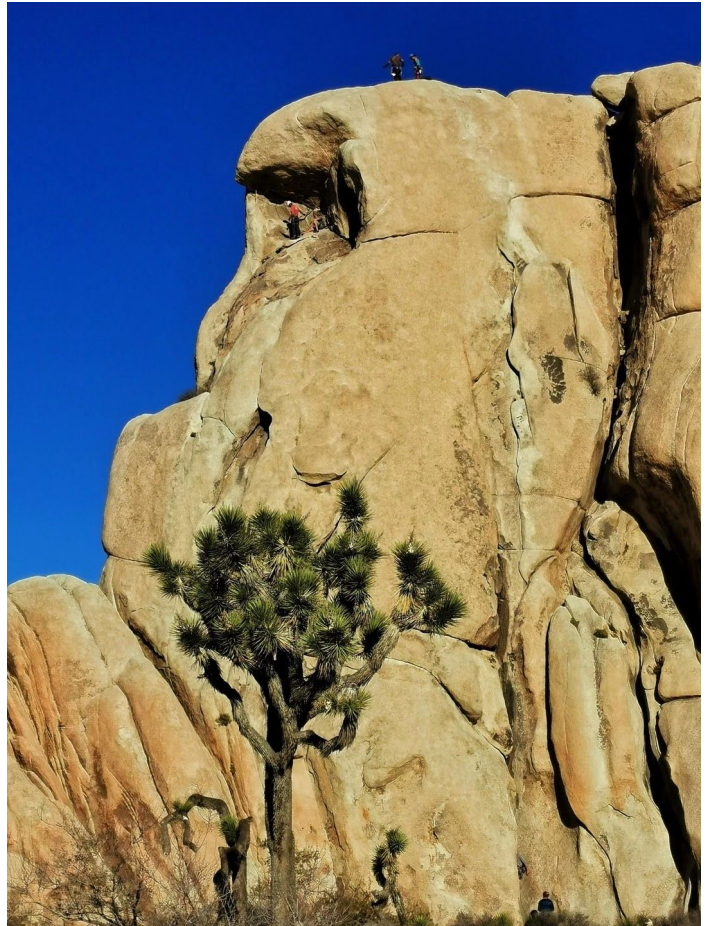

D80, 11-15 #2 The famous rock formations in Joshua Tree NP

约书亚树国家公园各个景区中有命名的岩石：

拱岩 (Arch Rock)

骷髅岩 (Skull Rock)

恐怖屋 (Hall of Horrors)

主要观景台 (Key View)

帽岩 (Cap Rock)

烟囱岩 (Chimney Rock)

老妇 (The Old Woman)

路口岩 (Intersection Rock)

独眼巨人岩 (Cyclops Rock)

乌龟石 (Turtle Rock)

运动石 (Locomotion Rock)

运动挑战岩 (Sports Challenge Rock)

拱岩 (Arch Rock)

骷髏岩 (Skull Rock)